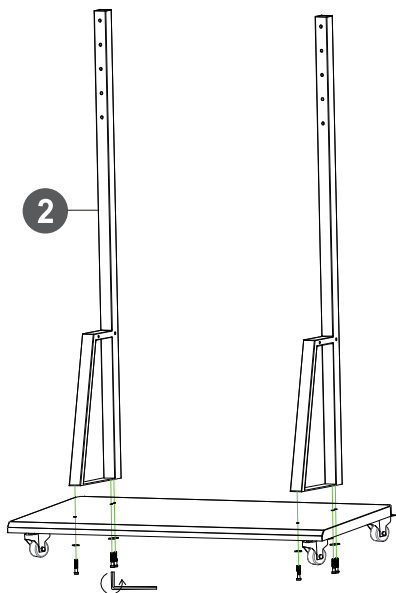

配件表

編號	部件規格/外觀	數量
1		1
2		2
3		1
4		2
5		1
6		4
7	M8 x 60 	8
8	M8 x 40 	6
9	Ø8 	18
10	M8 	4
11	 M8	1

掛鉤與電視機安裝使用的螺絲：

產品說明

- 適用於40-98吋液晶顯示器，最大承載重量130公斤
- 底座尺寸：1055x470mm · 安裝最大孔距：800x600mm以內
- 支架高度：1700mm(可調高度) · 配置4個2.5吋自鎖腳輪

JR-1347

活動架安裝說明書

WEI-YA
維亞

安裝前了解推車的組合，熟悉配件安裝位置，參照安裝要點步驟，使用對應的配件序號安裝，適合安裝40~98吋顯示器，可以手動調節上下高度

JR-1347 活動架安裝步驟

[步驟 1]

1 x1

6 x4

[步驟 2]

2 x2

8 M8x40 6 pcs

9 Ø8 6 pcs

[步驟 3]

5 x1

7 M8x60 4 pcs

9 Ø8 4 pcs

[步驟 4]

3 x1

7 M8x60 4 pcs

9 Ø8 8 pcs

[步驟 5]

4 x2

[組裝完成尺寸圖]