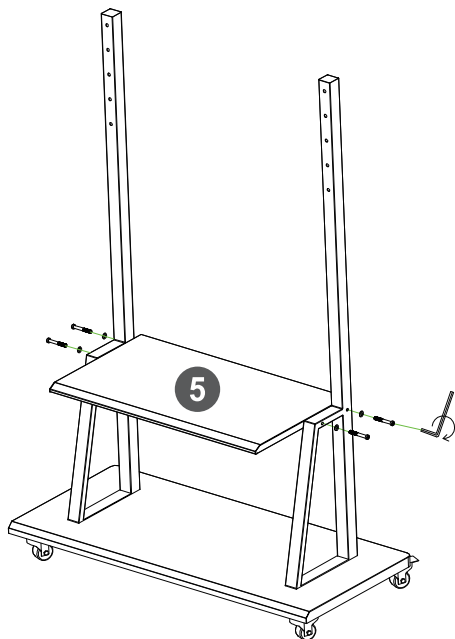

配件表

編號	部件規格/外觀	數量
1		1
2		2
3		1
4		2
5		1
6		4
7	M8 x 60 	8
8	M8 x 40 	6
9	Ø8 	18
10	M8 	4
11	 M8	1

掛鉤與電視機安裝使用的螺絲：

產品說明

- 適用於40-98吋液晶顯示器，最大承載重量130公斤
- 底座尺寸：1055x470mm · 安裝最大孔距：800x600mm以內
- 支架高度：1700mm(可調高度) · 配置4個2.5吋自鎖腳輪

JR-1347

活動架安裝說明書

WEI-YA
維亞

安裝前了解推車的組合，熟悉配件安裝位置，參照安裝要點步驟，使用對應的配件序號安裝，適合安裝40~98吋顯示器，可以手動調節上下高度

JR-1347 活動架安裝步驟

[步驟 1]

1 x1

6 x4

[步驟 2]

2 x2

8 M8x40 6 pcs

9 Ø8 6 pcs

[步驟 3]

5 x1

7 M8x60 4 pcs

9 Ø8 4 pcs