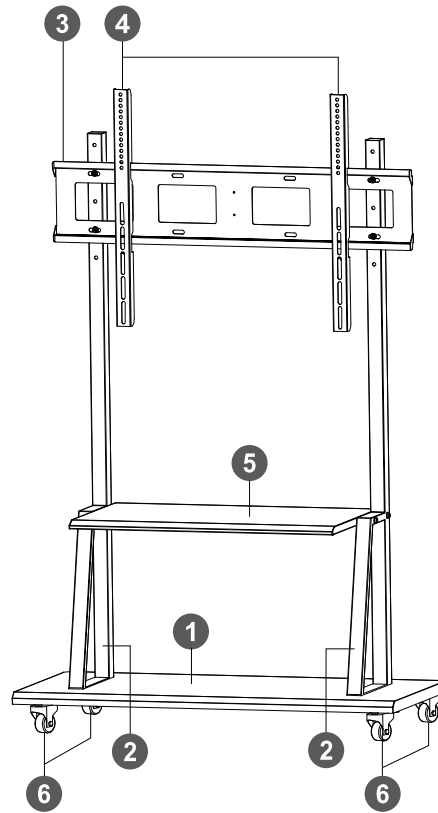

配件表

編號	部件規格/外觀	數量
1		1
2		2
3		1
4		2
5		1
6		4
7	M8 x 60 	8
8	M8 x 40 	6
9	Ø8 	18
10	M8 	4
11	 M8	1

掛鉤與電視機安裝使用的螺絲：

產品說明

- 適用於40-98吋液晶顯示器，最大承載重量130公斤
- 底座尺寸：1055x470mm · 安裝最大孔距：800x600mm以內
- 支架高度：1700mm(可調高度) · 配置4個2.5吋自鎖腳輪

JR-1347

活動架安裝說明書

WEI-YA
維亞

安裝前了解推車的組合，熟悉配件安裝位置，參照安裝要點步驟，使用對應的配件序號安裝，適合安裝40~98吋顯示器，可以手動調節上下高度

JR-1347 活動架安裝步驟

[步驟 1]

1 x1

6 x4

[步驟 2]

2 x2

8 M8x40 6 pcs

9 Ø8 6 pcs

[步驟 3]

5 x1

7 M8x60 4 pcs

9 Ø8 4 pcs

[步驟 4]

3 x1

7 M8x60 4 pcs

9 Ø8 8 pcs

[步驟 5]

4 x2

[組裝完成尺寸圖]