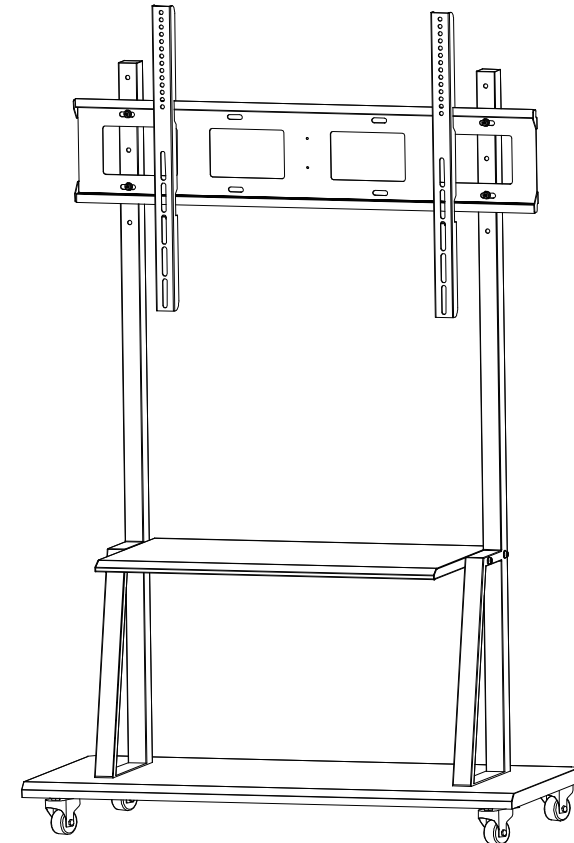

配件表

編號	部件規格/外觀	數量
1		1
2		2
3		1
4		2
5		1
6		4
7	M8 x 60 	8
8	M8 x 40 	6
9	Ø8 	18
10	M8 	4
11	 M8	1

掛鉤與電視機安裝使用的螺絲：

產品說明

- 適用於40-98吋液晶顯示器，最大承載重量130公斤
- 底座尺寸：1055x470mm · 安裝最大孔距：800x600mm以內
- 支架高度：1700mm(可調高度) · 配置4個2.5吋自鎖腳輪

JR-1347

活動架安裝說明書

WEI-YA
維亞

安裝前了解推車的組合，熟悉配件安裝位置，參照安裝要點步驟，使用對應的配件序號安裝，適合安裝40~98吋顯示器，可以手動調節上下高度

JR-1347 活動架安裝步驟

[步驟 1]

1 x1

6 x4