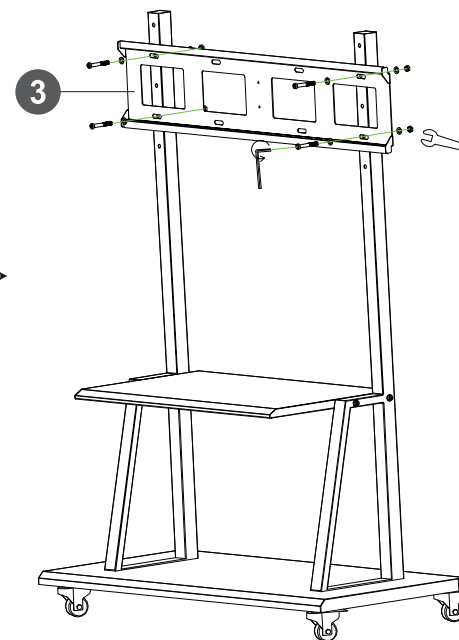

JR-1347

活動架安裝說明書

WEI-YA
維亞

安裝前了解推車的組合，熟悉配件安裝位置，參照安裝要點步驟，使用對應的配件序號安裝，適合安裝40~98吋顯示器，可以手動調節上下高度

JR-1347 活動架安裝步驟

[步驟 1]

1 x1

6 x4

[步驟 2]

2 x2

8 M8x40 6 pcs

9 Ø8 6 pcs

[步驟 3]

5 x1

7 M8x60 4 pcs

9 Ø8 4 pcs

[步驟 4]

3 x1

7 M8x60 4 pcs

9 Ø8 8 pcs

[步驟 5]

4 x2

[組裝完成尺寸圖]