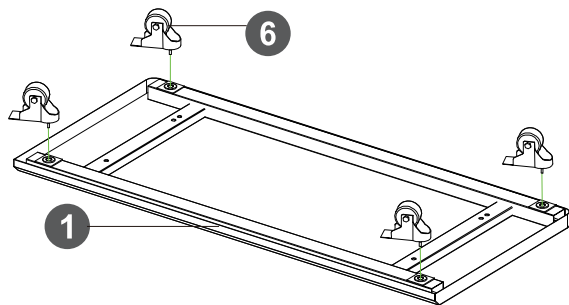

配件表

編號	部件規格/外觀	數量
1		1
2		2
3		1
4		2
5		1
6		4
7	M8 x 60 	8
8	M8 x 40 	6
9	Ø8 	18
10	M8 	4
11	 M8	1

掛鉤與電視機安裝使用的螺絲：

產品說明

- 適用於40-98吋液晶顯示器，最大承載重量130公斤
- 底座尺寸：1055x470mm · 安裝最大孔距：800x600mm以內
- 支架高度：1700mm(可調高度) · 配置4個2.5吋自鎖腳輪

JR-1347

活動架安裝說明書

WEI-YA
維亞

安裝前了解推車的組合，熟悉配件安裝位置，參照安裝要點步驟，使用對應的配件序號安裝，適合安裝40~98吋顯示器，可以手動調節上下高度

JR-1347 活動架安裝步驟

[步驟 1]

1 x1

6 x4

[步驟 2]

2 x2

8 M8x40 6 pcs

9 Ø8 6 pcs

[步驟 3]

5 x1

7 M8x60 4 pcs

9 Ø8 4 pcs

[步驟 4]

3 x1

7 M8x60 4 pcs

9 Ø8 8 pcs

[步驟 5]

4 x2

[組裝完成尺寸圖]