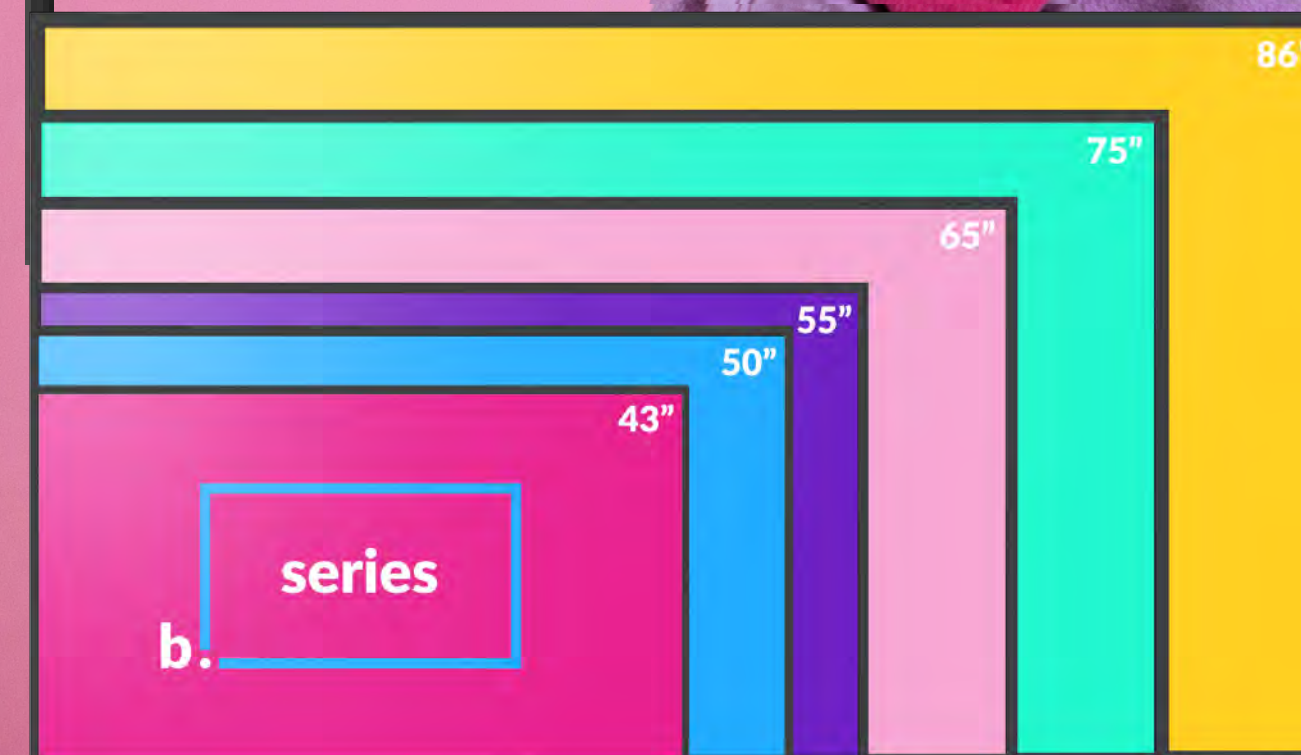

安裝設計

- 極窄對稱邊框
- 輕量化、符合 ADA 標準的掛載
- 整潔的線纜管理。

可靠性

- 24/7 全天候不間斷運行
- 可垂直螢幕或橫屏安裝
- 無風扇、靜音散熱設計

效能與連接

- Dual HDMI 2.0, USB, RS-232
- Android 14 SoC with robust RAM/ROM
- Wi-Fi 5 + 1G Ethernet

AVOCOR

B. CLEAR