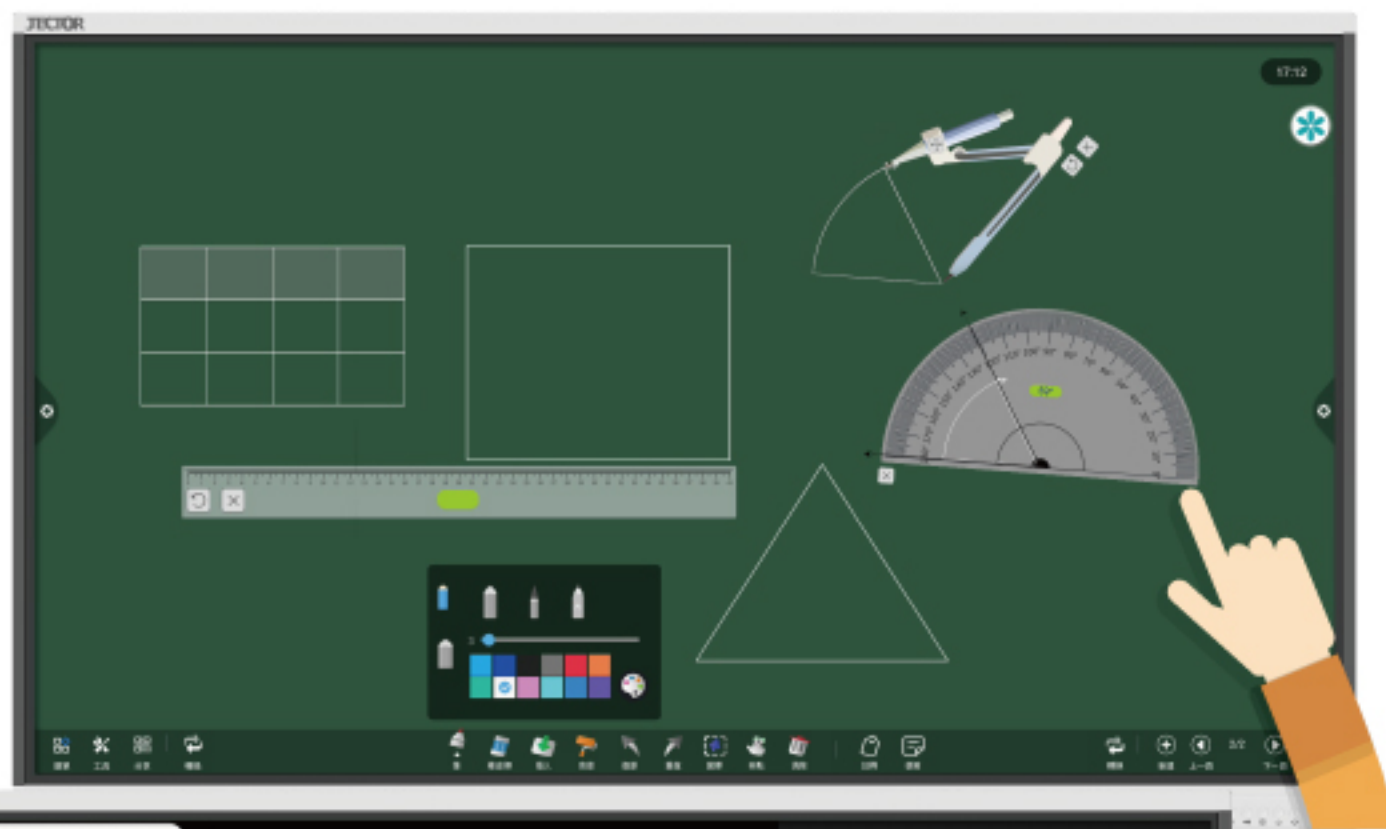

簡單易用的白板

可四分屏畫面分組討論，同時多人書寫，豐富內建小工具讓教學更多元，另存專用檔隨時編輯。