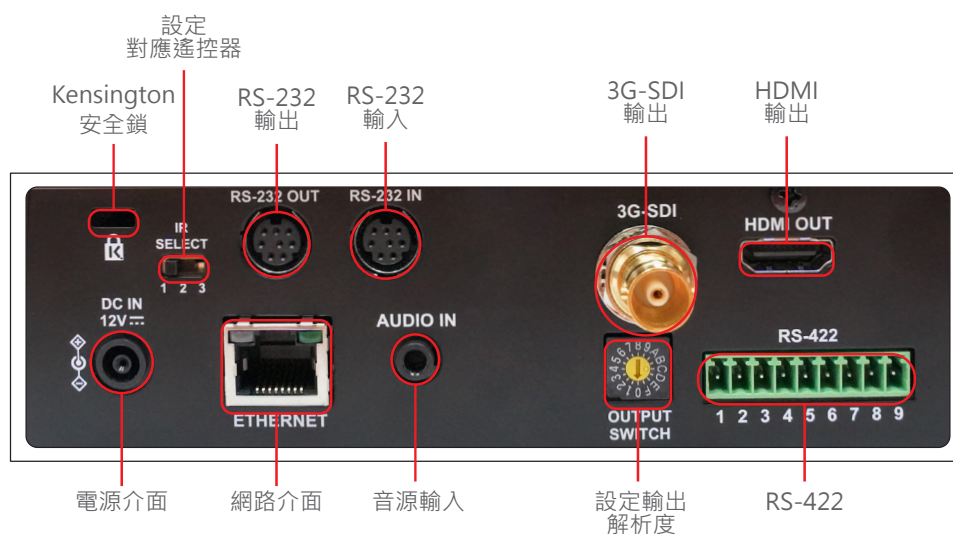

產品規格

攝影機	
影像感測器	1/2.5" 8.57MP CMOS
輸出規格	2160p : 29.97 / 25 1080p : 59.94 / 50 / 29.97 / 25 1080i : 59.94 / 50 720p : 59.94 / 50 / 29.97 / 25
影像輸出介面(高畫質)	3G-SDI / HDMI / Ethernet
光學變焦	30倍
數位變焦	12倍
水平視角	68°
垂直視角	38.3°
對角線視角	78°
光圈	F1.6~F3.4
焦距	4.6mm~135mm
快門速度	1/1 ~ 1/10,000 秒
最小對焦距離	1.5m (廣角端 / 遠端)
信噪比	>50dB
最低照度	0.1 lux (F1.6, 50IRE, 30fps)
聚焦系統	自動 / 手動 / 智能對焦 (Smart AF)
增益	自動 / 手動
白平衡	自動 / 手動
曝光控制	自動 / 手動
寬動態範圍 (WDR)	有
3D 降噪	有
影像翻轉	有
內建指示燈	有
網路	
影像串流	RTSP / RTMP / RTMPS / MPEG-TS / SRT
乙太網路供電(PoE)	PoE+ (IEEE802.3at)

輸出介面	
HDMI / 3G-SDI	HDMI Output: 2160p29.97 3G-SDI Output: 1080p59.94
多訊號串流	HEVC 4K 29.97fps H.264 1080P 59.94fps H.264 640x360 29.97fps
影片壓縮	HEVC / H.264
平移 & 俯仰	
平移角度	+170 ~ 170°
平移速度	300° / 秒
俯仰角度	+90 ~ -30°
俯仰速度	300° / 秒
預設位	256
音訊	
音源輸入	Line In / Mic In
音源輸出	Ethernet / SDI / HDMI
音源壓縮	G.711
攝影機控制	
控制介面	RS-232 / RS-422 / Ethernet / Remote
控制協定	VISCA / VISCAIP / PELCO D / ONVIF
一般	
電源	12V +/- 20%
功率消耗	PoE: 18W DC In: 16W
重量	2 kg (4.4 lbs)
尺寸	174 x 190 x 187 mm (6.9" x 7.5" x 7.3")

輸出 / 輸入介面

Lumens®

捷揚光電股份有限公司
30288 新竹縣竹北市台元街20號5樓
Tel: +886-3-552-6255
Fax: +886-3-552-6256

www.MyLumens.com