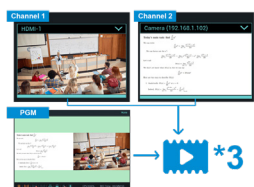

主要特色

- 提供2路影音處理
- 支援同時影音錄製和直播串流
- HDMI、SDI、RTSP、USB 影像輸入
- 支援 XLR音源輸入與幻象供電
- 內建 2TB 硬碟儲存空間*
- 延伸控制面板 (選購配件)

*台灣另提供不帶硬碟版本。

內建人性化操作界面

現場控制整合於設備中，可將 HDMI 畫面連接到 LC100 即可進入 GUI操作介面，並提供活動排程功能，可以安排時間錄製及直播。

即時場景切換

提供進階場景切換功能，調整畫面布局(PBP, PIP)或是標題/Logo和用戶自定義的背景。只需一鍵即可啟用場景和更改佈局。

各軌獨立影片錄製

LC100 不僅可以錄製節目、編排影像，還可以錄製2個獨立頻道的影像，以及清晰的音訊，方便影片存檔和影片製作。

部屬工具軟體 輕鬆管理設備

Lumens 部屬工具軟體可以控制、管理網絡上的多台 LC100 裝置。管理者可以遠端監控設備狀態，節省時間，降低成本。

中場休息場景 章節標記

直播時需要中場休息時間？點擊咖啡圖案，即可切換到中場休息頁面。同時，設置章節標記，在播放過程中即時跳轉到特定場景。

應用

課程錄播

活動直播

公司培訓

產品規格

視訊輸入		通訊介面	
數量 / 訊號	2* HDMI 2* 3G-SDI	USB	1* USB 2.0 Type A 4* USB 3.0 Type A 支援 USB 隨身碟、攝影機、麥克風、滑鼠、鍵盤、HID觸控面板
接口	Female HDMI Type-A / 3G-SDI	序列控制	RS-232 / RS-485 埠
解析度範圍	HDMI Input 1: 720p~2160p 60fps Others: 720p~1080p 60fps	網路	
網路來源 / USB 攝影機	Lumens IP 攝影機 / 槍型攝影機 RTSP 源 (H.264 1080p 60/30fps) USB 攝影機 (MJPEG 1080p 30fps)	網路接口	1* Female RJ-45 10/100/1000 Base-T High / Full Duplex
視訊處理		直播協定	Pull: RTSP Push: RTMP / RTMPS / MPEG-TS / SRT TCP / UDP / HTTP DHCP Client
編碼格式	H.264 / AVC 4:2:0 8bit color 編碼配置文件: High, Main, Baseline	功能	
視訊編碼	200 kbps to 10 Mbps	網路來源	Lumens IP 攝影機 / RTSP
視訊輸出		場景切換	有, 預設場景(背景、版型佈局、疊圖)
數量 / 訊號	3* H.264 / AVC Digital Video over Ethernet 2* HDMI Digital Video 1* HDMI Pass-through (Up to 4K)	佈局切換	有 (單一視窗、PIP、PBP畫面佈局)
解析度縮放	1080p	背景切換	有
幀率	30 / 60 fps	疊圖	有 (顯示PNG圖片或系統時間)
儲存		文件備份	FTP / SFTP / NAS(CIFS/SMB, NFS) / WebDAV / USB 隨身碟
內建儲存設備	2TB HDD	內容管理系統	Panopto / OpenCast / Kaltura
外接式儲存設備	4* USB 3.0 接口	一般	
影像檔案輸出	H.264 in an MP4 Container, JPEG	電源	DC In, 12V / 3A
解析度縮放	360p / 720p / 1080p	功率消耗	30W
幀率	最大1080p 60/30 fps	尺寸 (寬x高x深)	標準 1u 432 x 49.4 x 218mm (17" x 1.9" x 8.5")
音訊處理		重量	2.4 Kg (5.3 lbs)
數量 / 訊號	1* Line In (立體聲, 非平衡式, 3.5mm Phone Jack) 2* Combo (XLR/TRS, 平衡式, Line in/Mic in, 支援 +48V 幻象電源) IP 音訊源 (RTSP, 16K/44.1K/48K) 支援USB音訊 (UAC)		
音訊輸出			
數量 / 訊號	1* 立體聲, 非平衡式, 3.5mm Phone Jack 2* 立體聲, HDMI數位音訊		