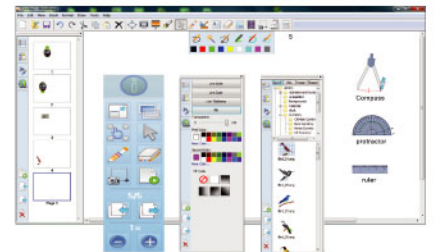

捷達雙人手寫互動式電子白板

JECTOR FB-782H / FB-892H

- ❖ 好寫好擦、抗刮、耐磨
- ❖ 隨插即用 / 相容各種應用軟體
- ❖ 多點觸控 / 支援Win7多點
- ❖ 專屬喇叭掛件模組
- ❖ 免設定無線模組

雙人手寫 互動滿分!!

雙人手寫互動滿分

捷達FB-782H / FB-892H互動式電子白板，書寫表面採用陶瓷鋼板材質，抗刮、耐磨、好清潔、使用白板筆非常好書寫，即使不小心用奇異筆寫了，也可以輕鬆擦除。更棒的是白板採用最新雙點觸控紅外線技術，讓您立即體驗多點觸控的互動功能，它可以二人同時用手指或書寫筆在版面上書寫，並具多點觸控與手勢別功能，使您在教學中真正體驗高互動的樂趣，充分發揮教學熱情。

*以上規格及設備以實機為主，本公司保留變更之權利，如有變更恕不另行通知。

專屬喇叭掛件模組(選購)

免設定無線模組(選購)

圖形化直覺式軟體

多點觸控功能