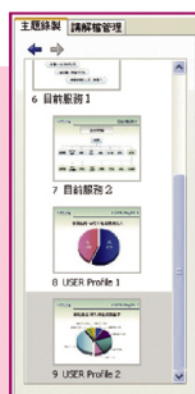

# 無線手寫板 · 虛擬電子白板 ·

## 產品規格

產品型號	FB66	FB66i
面板尺寸	感應尺寸 6" (對角線 15.8公分)	
感應技術	電磁感應式	
操作設備	感應筆(附AAA電池×2)	
傳輸方式	USB有線	RF無線傳輸
使用電源	使用AAA電池×2	
簡單操作介面	使用繁體中文軟體及圖形化操作介面	

## 隨機軟體功能概述

書寫	在面板上輕鬆的標示、寫字、繪圖及控制電腦。
控制	可控制電腦，例如各種應用程式、網頁搜尋、移動物件等
板擦	擦去面板上的顏色標記，可選擇局部或一次清除
剪貼簿	可將多種資料彙整儲存(儲存格式：圖檔、網頁)
操作簡單	相容於多種程式，點選板面快捷鍵即可任意塗鴉書寫
數位記憶	所附軟體可記錄面板上發生的任何事，如書寫、記錄及圖表
數位鍵盤	可顯示鍵盤，進行文字輸入、符號、數字等功能
白板模式	可以任意點選白板模式，塗鴉及剪貼與即時註解
相容作業系統	Windows 2000/XP/Vista

## 講解手[選購]

『講解手教材製作軟體』利用簡報錄影方式呈現講解內容，可清楚的將教材重點的完整描述便於NG重錄及更新頁面，是快速製作教材的好幫手。操作簡易，可以建立自己的知識內容。提供自動更新與重組功能，降低教材的製作成本。支援數位版權管理(Digital Right Management)機制，有效保護重要知識。